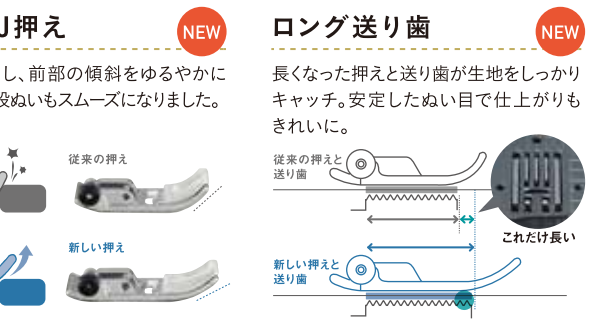

■縫う前の準備は手間いらず

■縫う前の準備は手間いらず

■収納もかしこく

■つくる人目線の便利機能が充実

■自動糸調子

■コードリール

ステッチ

豊富なステッチからお気に入りのデザインを選べます。