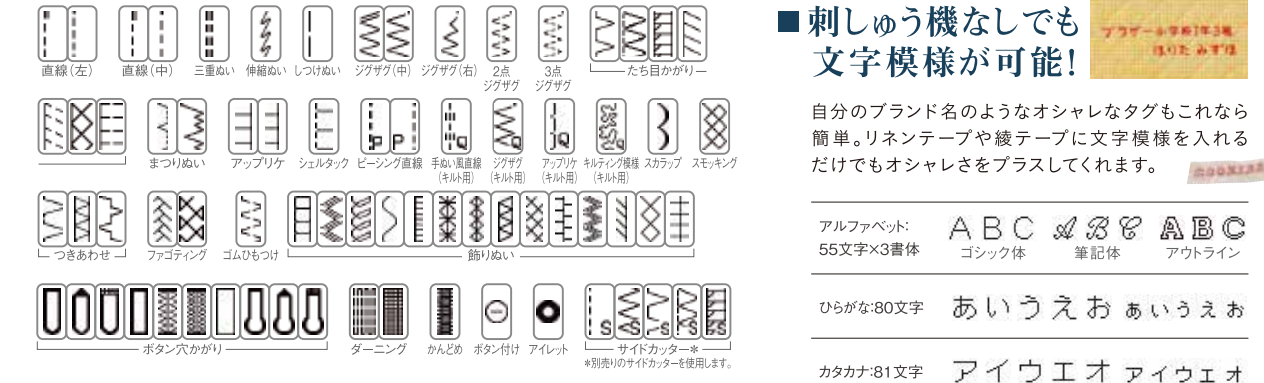

■こだわりを叶える実用模様&飾り模様

実用的な模様から飾り模様まで内蔵。豊富なステッチだから、いつもとは一味違う作品に。さりげないアクセントがより一層、作品の良さを引き立てます。