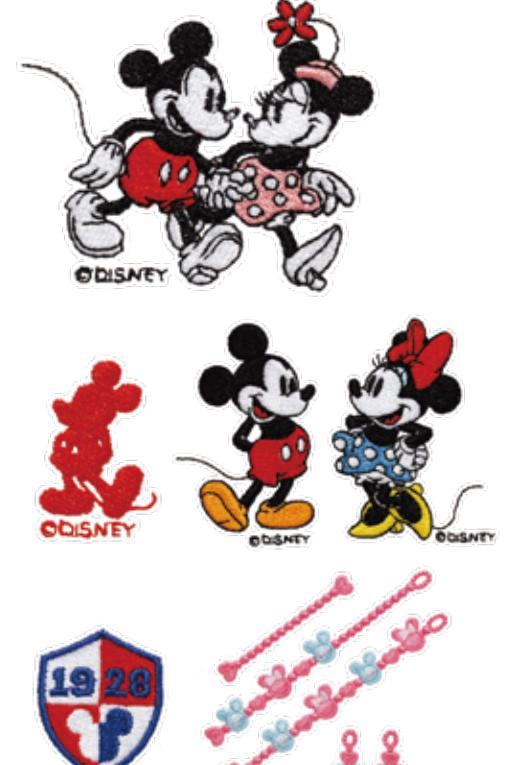

「つくりたい」気持ちに応えるFM2000Dの5つのポイント

point01

カラー液晶
タッチパネルで、
表現力が格段に向上!

大きくて見やすいカラー液晶を搭載。刺しゅう模様の選択や調整、編集なども思いのままです。

point02

複数の刺しゅう模様を
組み合わせできる!

ワンポイントの模様と枠模様・文字模様との組み合わせが簡単にできます。組み合わせ次第で、よりオリジナリティが高まります。

内蔵刺しゅう模様

バラエティ豊かなディズニー刺しゅう模様は、全45種類。大人気のキャラクターたちが刺しゅうになりました。

ミッキー&ミニー (13模様)

ヴィンテージ (6模様)

表現の幅を広げるクラフト刺しゅう模様は、80種類。

ワンポイント (35模様)

プリンセス&映画のキャラクター (16模様)

くまのプーさん (4模様)

バラエティ (15模様)