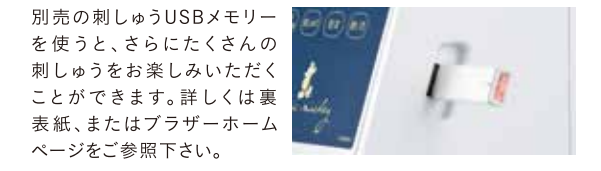

■刺しゅうUSBメモリー (別売)