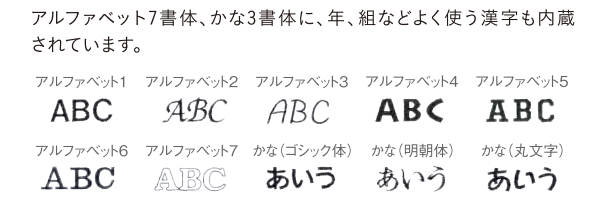

バラエティ豊かなディズニー刺しゅう模様は、全45種類。大人気のキャラクターたちが刺しゅうになりました。

ミッキー&ミニー (13模様)

ヴィンテージ (6模様)

表現の幅を広げるクラフト刺しゅう模様は、80種類。

ワンポイント (35模様)

プリンセス&映画のキャラクター (16模様)

くまのプーさん (4模様)

バラエティ (15模様)

花アルファベット (30模様)

ピクサー (6模様)

刺しゅう機能

簡単操作で、作品をさらに華やかに仕上げます。

■カンタンステップで刺しゅうができる

■お好きな文字模様を選べます

■カラー液晶タッチパネルで簡単操作

見やすさと使いやすさを追求した、カラー液晶タッチパネルです。刺しゅう模様や文字のサイズ変更、模様の角度の回転も、ワンタッチで触れるだけ。他にも好きな位置に刺しゅうを配置したり、複数の刺しゅう模様を組み合わせたりと、多彩な機能が満載なので、思い通りに作品づくりを楽しむことができます。

あなたの想いを叶える刺しゅう編集機能

- 拡大・縮小機能
- 文字配列機能
- 拡大・縮小機能
- 組み合わせ機能
- レアウト機能
- 回転機能

広がる刺しゅうの世界

初心者でも安心・快適な、サポート&オプション。

■文字データ追加サービス

漢字、ひらがな、カタカナ、英数字、漢数字、記号の楷書体の文字が合わせて2,750文字刺しゅうできる「文字追加サービス」が無料！文字の大きさや組み合わせが自由にでき、画数の多い漢字もきれいに刺しゅうできます。