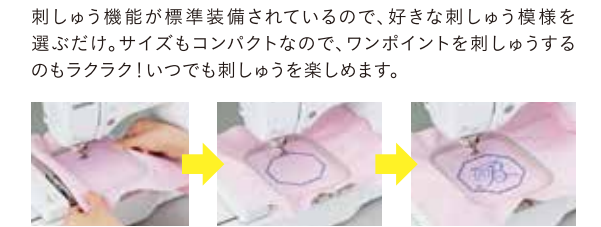

花アルファベット (30模様)

ピクサー (6模様)

刺しゅう機能

簡単操作で、作品をさらに華やかに仕上げます。

■カンタンステップで刺しゅうができる

■お好きな文字模様を選べます

■カラー液晶タッチパネルで簡単操作

見やすさと使いやすさを追求した、カラー液晶タッチパネルです。刺しゅう模様や文字のサイズ変更、模様の角度の回転も、ワンタッチで触れるだけ。他にも好きな位置に刺しゅうを配置したり、複数の刺しゅう模様を組み合わせたりと、多彩な機能が満載なので、思い通りに作品づくりを楽しむことができます。