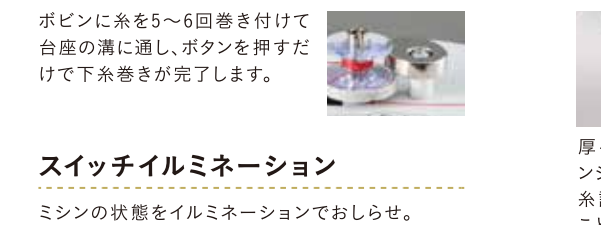

■縫う前の準備は手間いらず